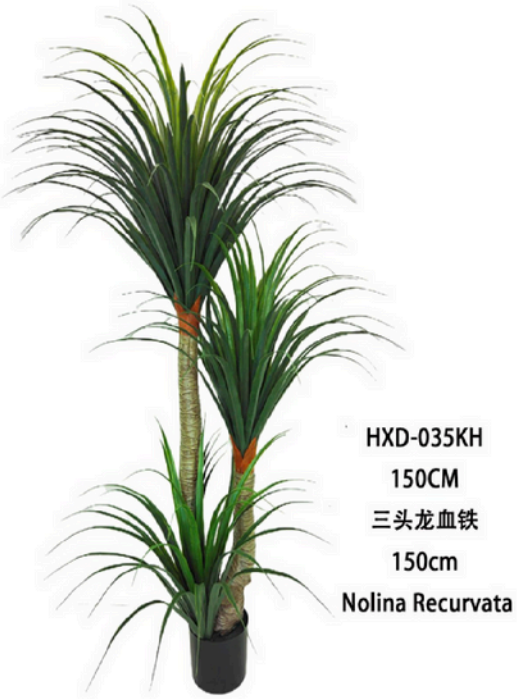

HXD-035KM
120CM
单杆酒瓶龙血铁
120cm
Nolina Recurvata

HXD-035KG
120CM
单杆龙血铁
120cm
Nolina Recurvata

HXD-035KH
150CM
三头龙血铁
150cm
Nolina Recurvata